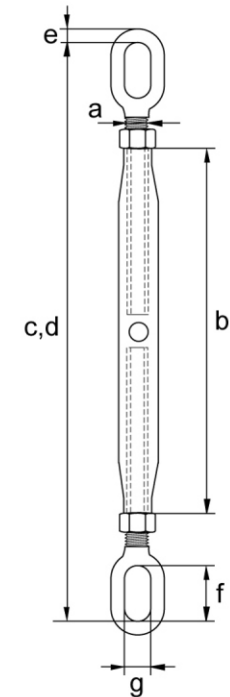

Closed body rigging screws c/w locknuts

Eye – Eye

Diameter thread	Length body	Length closed position	Length open position	Diameter	Length eye inside	Width eye inside	WLL	Weight each
a mm	b mm	c mm	d mm	e mm	f mm	g mm	tons	kg
6	100	165	245	5.5	11	11	0.2	0.13
8	108	178	261	6.0	12	12	0.32	0.20
10	125	210	308	8.5	13	13	0.5	0.60
12	195	325	484	11.0	30	15	0.7	0.80
16	230	380	564	12.0	16	20	1.2	1.40
20	270	455	673	16.0	50	24	1.5	2.40
22	295	495	736	16.0	50	24	2.2	3.00
24	325	545	806	19.0	56	28	3.2	4.00
33	370	665	961	29.0	70	35	4.8	9.00
39	400	725	1032	34.0	80	40	6.0	11.50